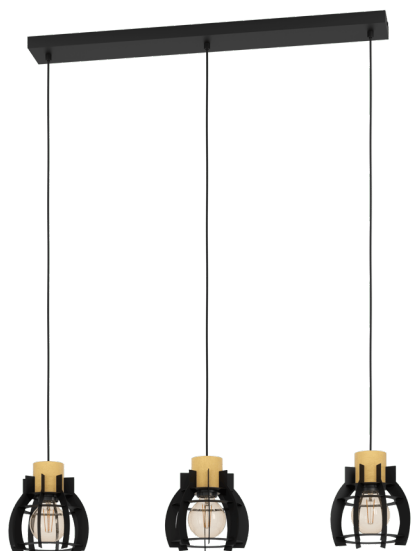

43925 STILLINGTON 1

Všeobecné informace

Číslo výrobku	43925
Typ	Závěsná svítidla
Výrobní segment	Svítidla do vnitřních prostor
Téma	Vintage

Rozměry

Výška výrobku (v mm)	1100
Šířka výrobku (v mm)	180
Délka výrobku (v mm)	880
Čistá hmotnost (v kg)	2.69

Materiál & barva

Materiál těla	ocel, dřevo
Barva těla	černá, hnědá
Barva kabelu	textilní kabel černý

Funkcionalita

Typ vypínače	bez vypínače
Baterie	Ne

43925 STILLINGTON 1

Technické informace

Stupeň ochrany	IP20
Třída ochrany	1
Síťové napětí	220-240V,50/60Hz
Provozní napětí	220-240V,50/60Hz
max. příkon (1)	3X40W

Světelný zdroj 1

Typ svět. zdroje (1)	E27
Vč. světelného zdroje (1)	Vyjma
Typ zásuvky (1)	E27

E27

3X40
W